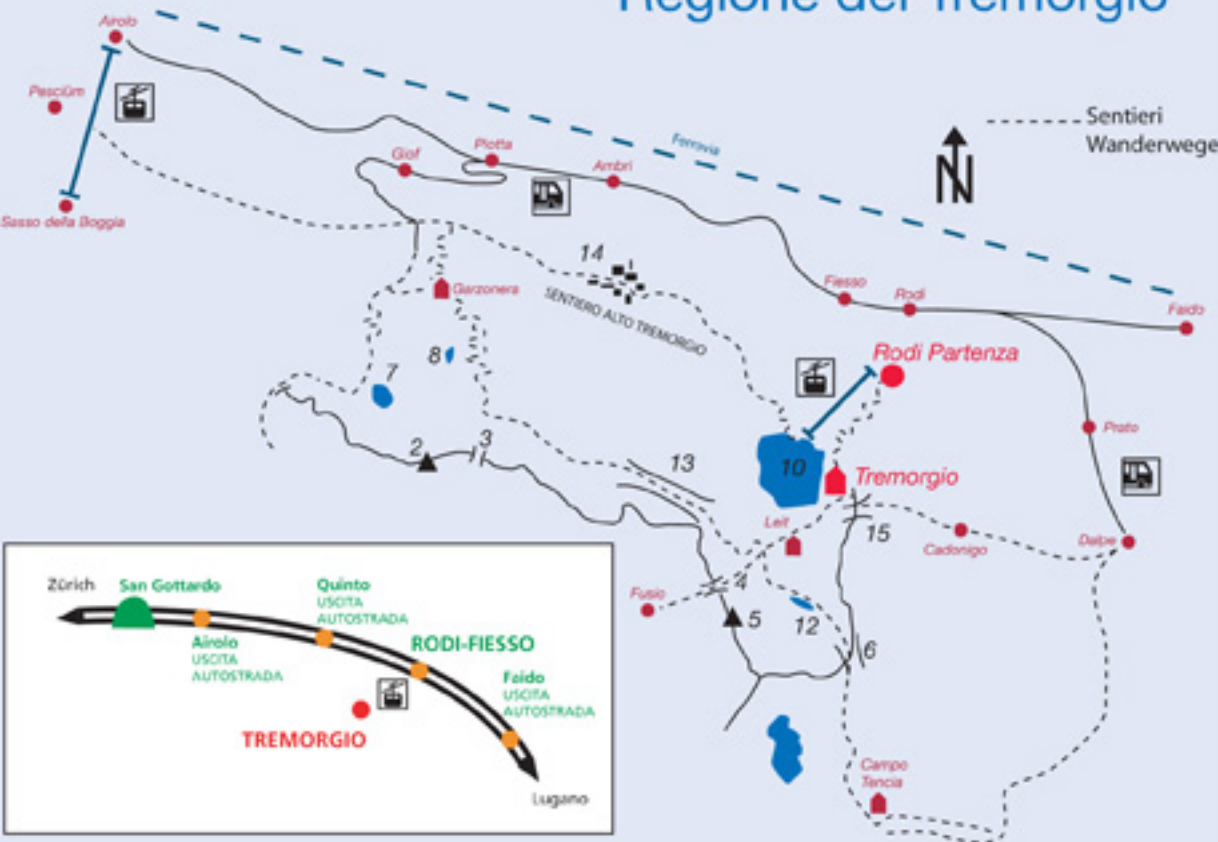

Regione del Tremorgio

- | | | |
|---------------------|---------------------|---------------------|
| 1. Passo Sassello | 6. Passo del Leit | 11. Lago Morghirolo |
| 2. Pizzo Scheggia | 7. Lago di Prato | 12. Lago Leit |
| 3. Passo Scheggia | 8. Lago Valletta | 13. Valle dei Cani |
| 4. Passo Campolungo | 9. Lago del Sambuco | 14. Cassin |
| 5. Piz del Prevat | 10. Lago Tremorgio | 15. Passo Venett |